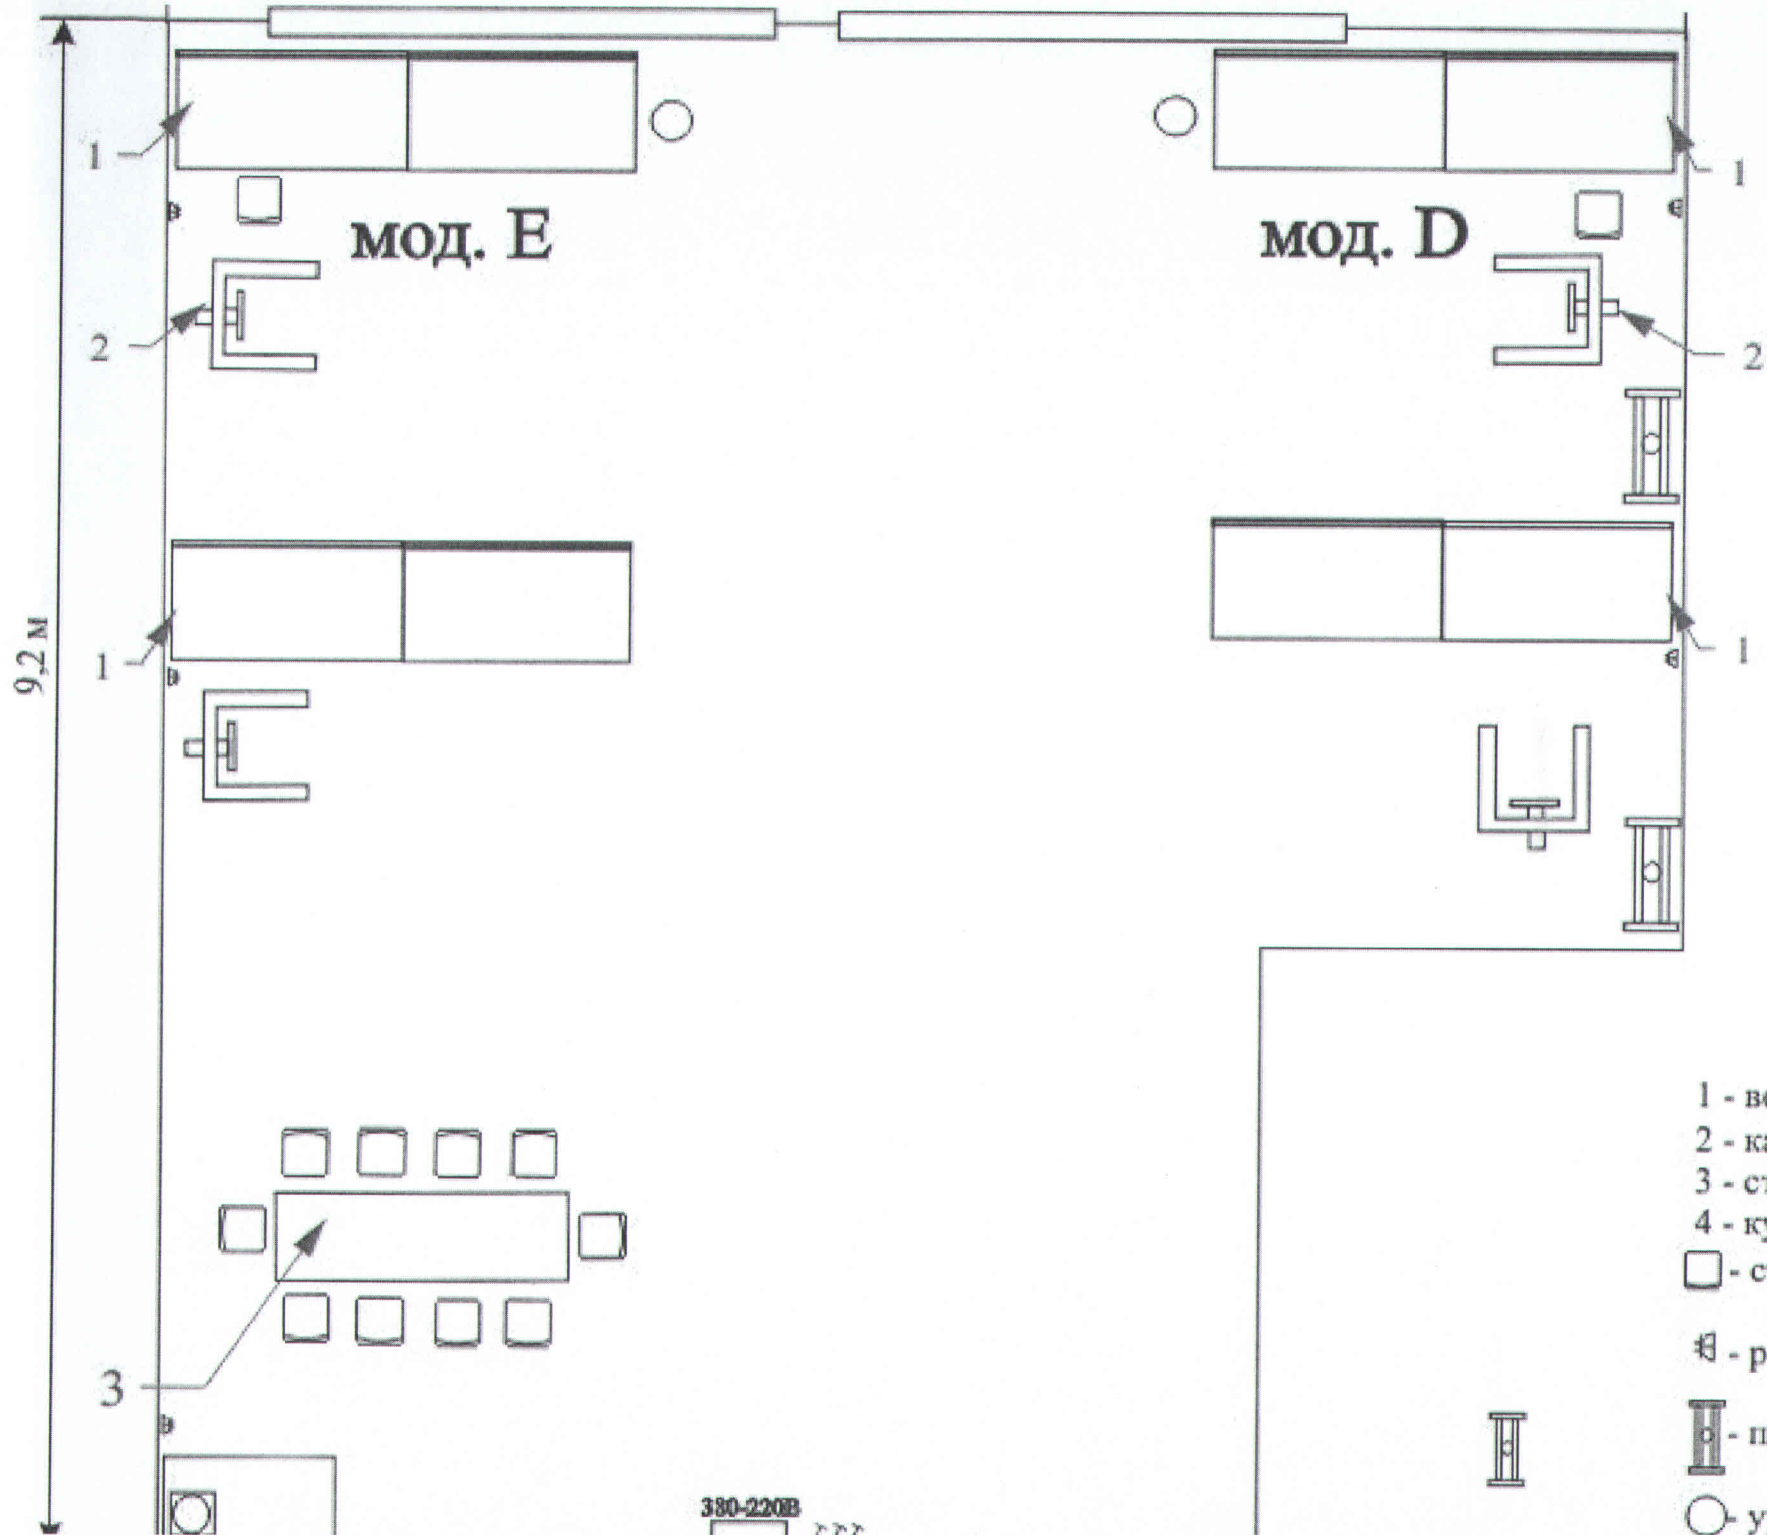

- 1 - подъемник
- 2 - верстак
- 3 - вытяжка выхлоп
- 4 - раковина
- 5 - пожарный щит
- 6 - кулер
- ⊠ - колонна
- - стул
- ⚡ - розетка 220 В

380-2208 >>>

21000

а гидравлическая
гидравлический
ументальная тележка
мник 4-х стоечный
ак
сход-развал
ный щит
та экспертов
ка 220 В
очатель