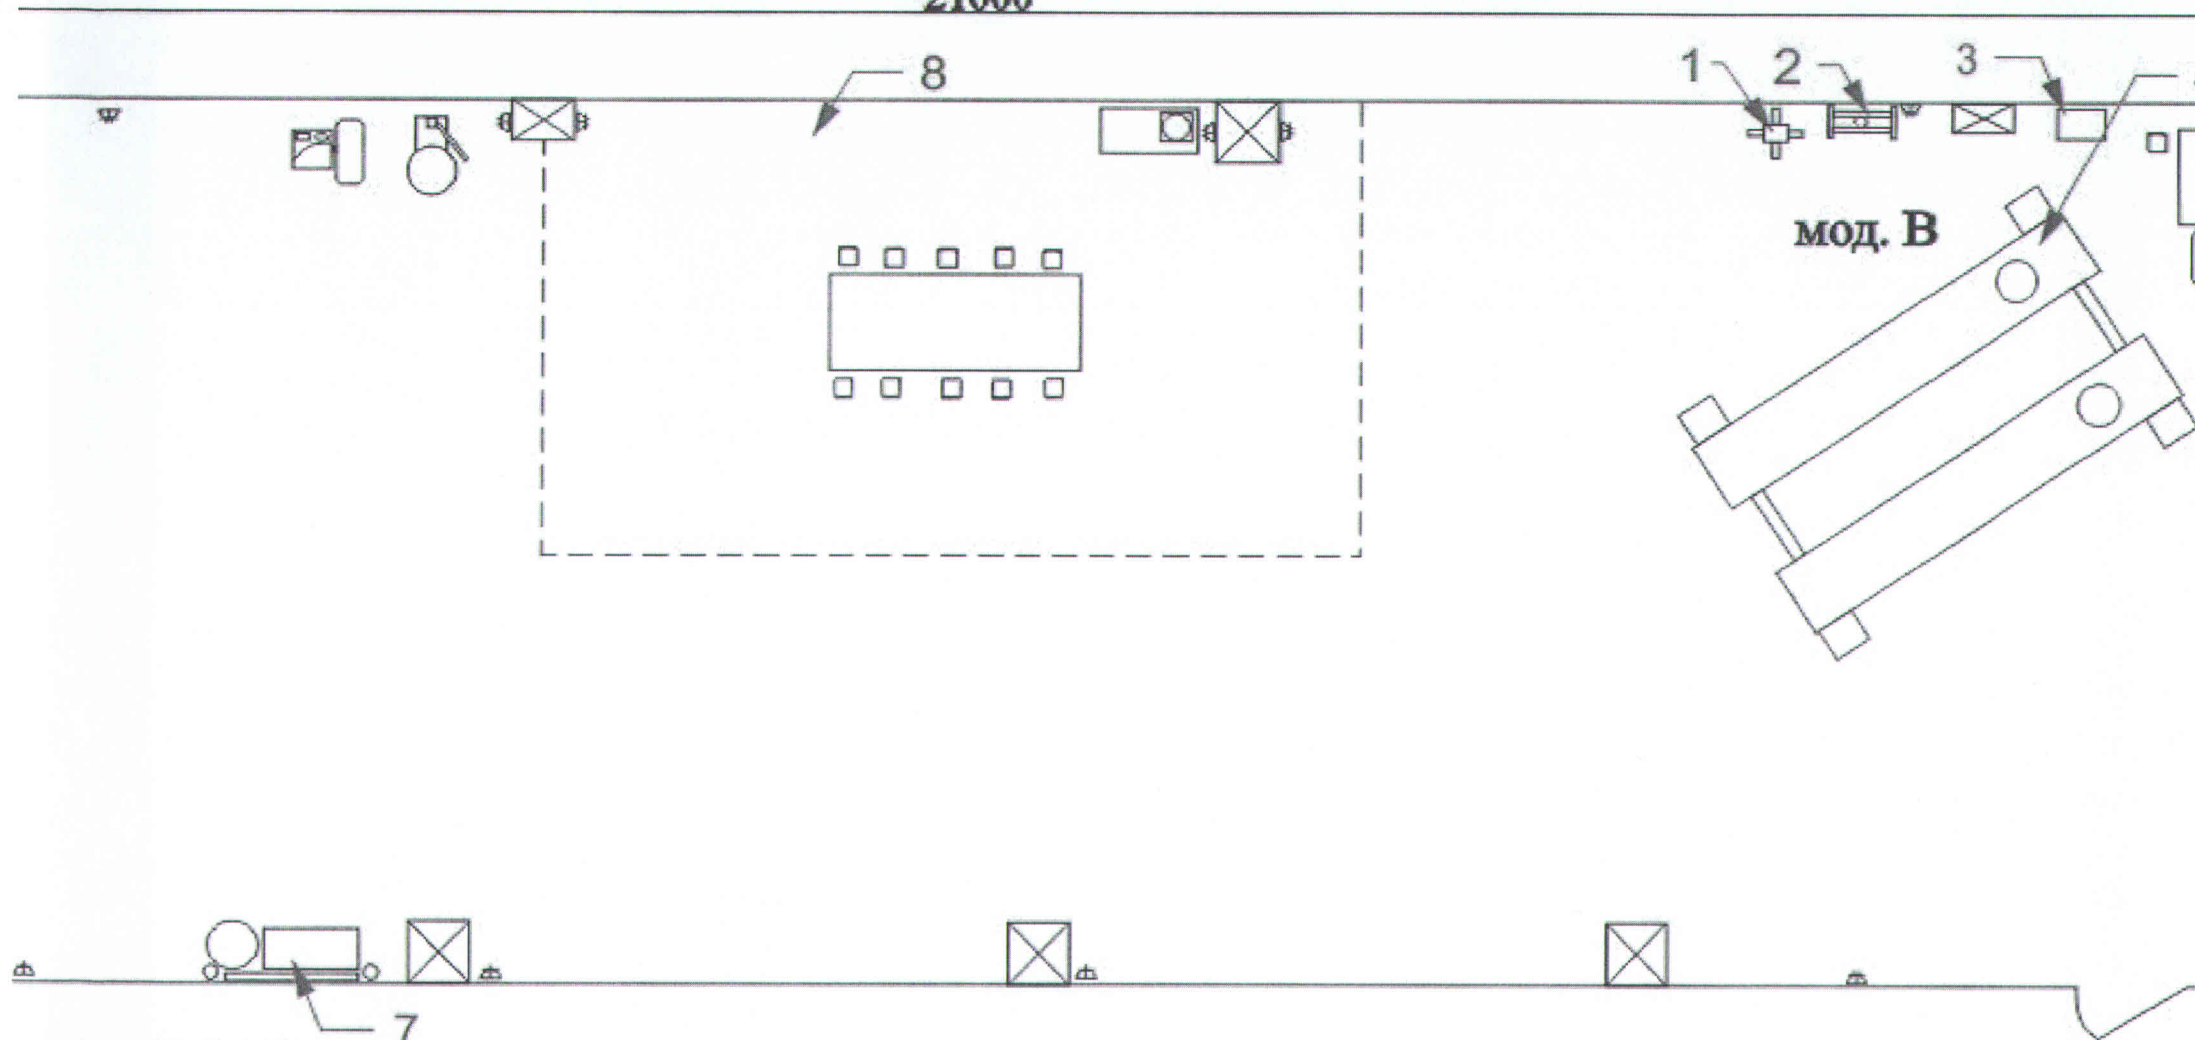

- 1 - подъемник
- 2 - верстак
- 3 - вытяжка выхлоп
- 4 - раковина
- 5 - пожарный щит
- 6 - кулер
- ⊠ - колонна
- - стул
- ⚡ - розетка 220 В

380-2208 >>>

21000

а гидравлическая
гидравлический
ументальная тележка
мник 4-х стоечный
ак
сход-развал
ный щит
та экспертов
ка 220 В
очатель